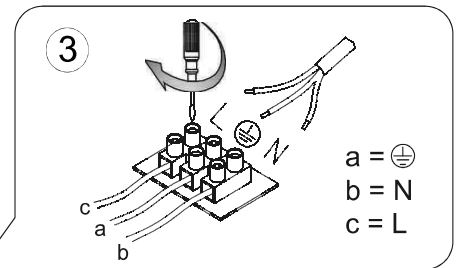

LED

5,2 W
500 lm
6,5 W
160 lm
t
25.000 h
T_K
3.000 K
15.000 x
<0,5 s

831313 / 831314

230V/50Hz~

1x LED 350mA / 5,2W / 500lm

Paul Neuhaus

Paul Neuhaus GmbH
Olakenweg 36 • 59457 Werl
Germany